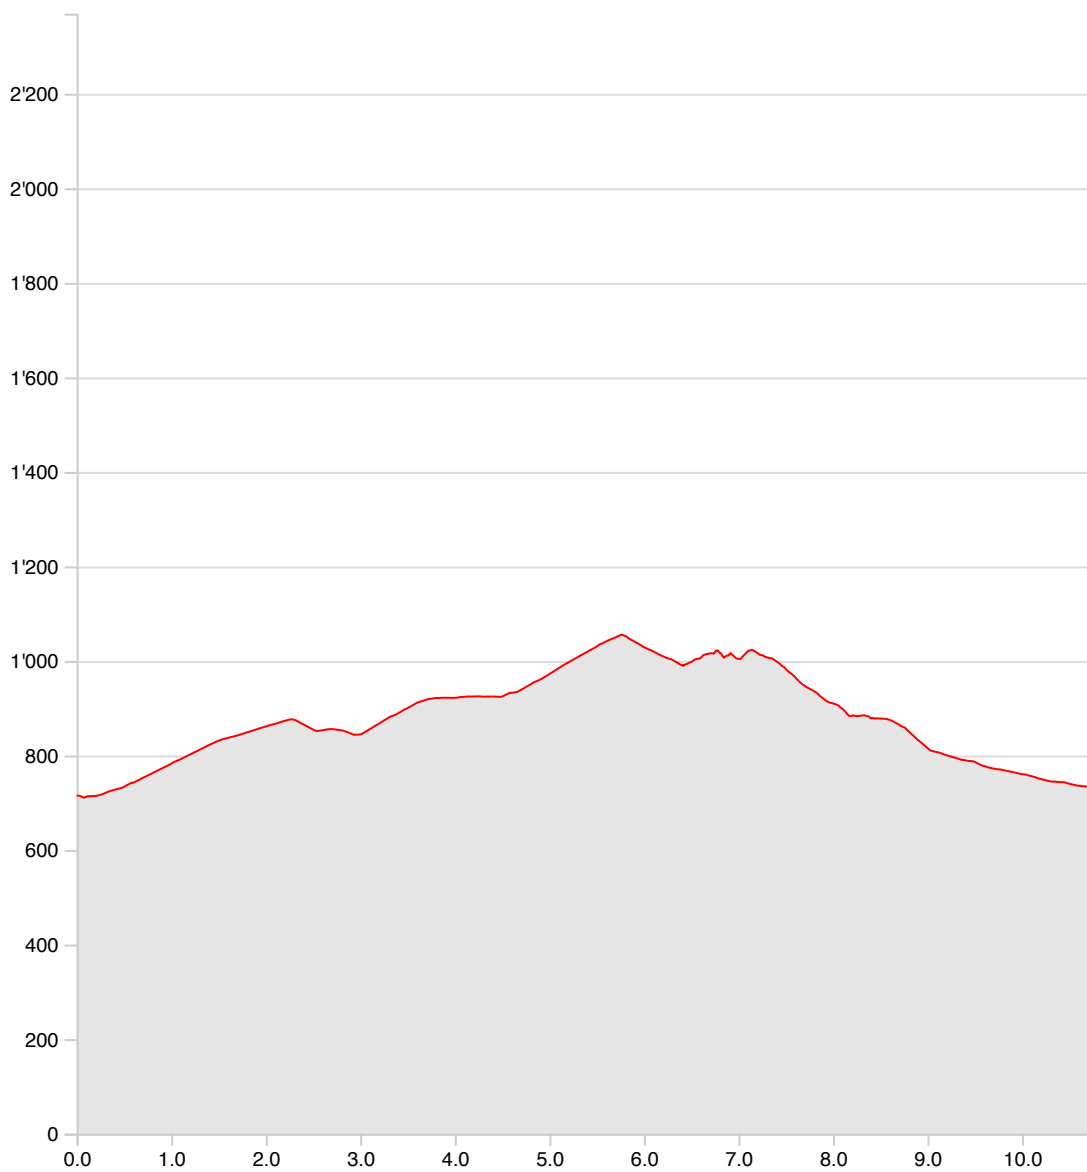

**Anderes
Eiliger Geist****02.10.2024**

Länge	10.73 km	Min/max Höhe	711 m/1'056 m
Auf-/Abstiege	452 m/433 m	Wandern	3 h 3 min